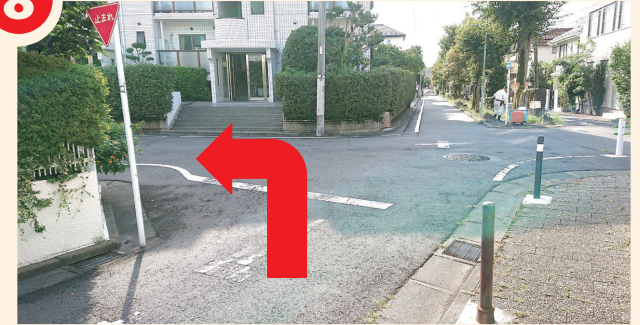

駒沢大学駅からの徒歩ルートのご案内①

1

改札を出て左手の東口階段を上ります。
階段が辛い方は、右手にエレベーターもございます。

2

地上に出たら国道 246 号線の目の前です。
右へ曲がります。

3

そのまますぐ右手の路地へ入ります。
日産が目印です。

4

突き当たりまで直進します。
右手にコンビニのファミリーマートがあります。

5

突き当たりを左折します。

続きは裏面へ▶

駒沢大学駅からの徒歩ルートのご案内②

6

しばらく直進します。
ここは一方通行道路ですが、時間帯によっては交通量が多いので、車にご注意ください。

7

この交差点を右へ曲がります。
右手に植込みのある歩道が目印です。

8

この交差点を左折します。
一時停止の標識が目印です。

9

ここは道なりに右へ曲がります。
その先 100mほどで到着です。

10

お疲れ様でした。こちらが『ソナーレ駒沢公園』です。
ゆっくりと館内をご覧ください。

ソナーレ駒沢公園に関するお問い合わせ