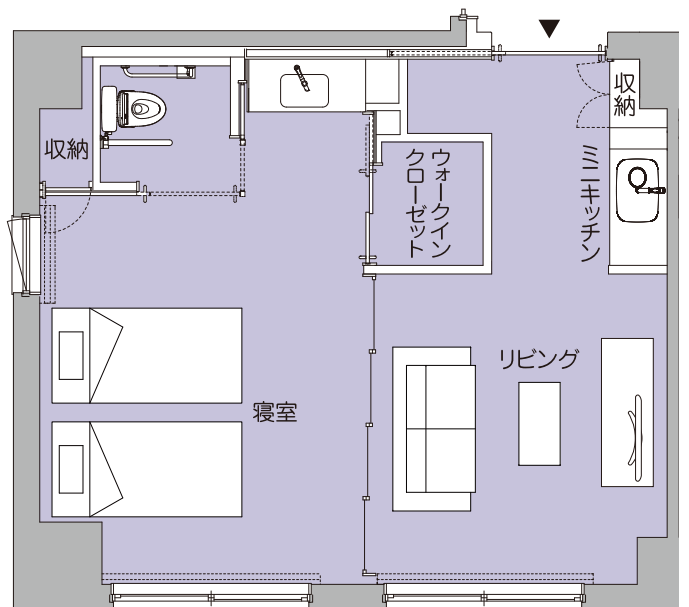

居室タイプ別間取り図

Aタイプ (約20㎡) 40室

いす、テレビ、テレビ台はイメージで配置例になります。

Bタイプ (約18㎡) 25室

いす、テレビ、テレビ台はイメージで配置例になります。

Cタイプ (約24㎡) 1室

いす、テレビ、テレビ台はイメージで配置例になります。

Dタイプ (約40㎡) 2室

ソファ、テーブル、テレビ、テレビ台はイメージで配置例になります。

各階平面図