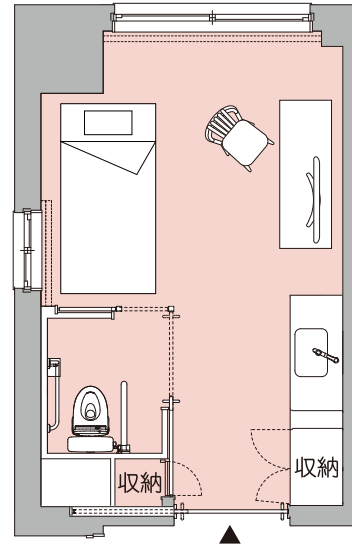

居室タイプ別間取り図

Aタイプ (約20㎡) 40室

いす、テレビ、テレビ台はイメージで配置例になります。

Bタイプ (約18㎡) 25室

いす、テレビ、テレビ台はイメージで配置例になります。

Cタイプ (約24㎡) 1室

いす、テレビ、テレビ台はイメージで配置例になります。

Dタイプ (約40㎡) 2室

ソファ、テーブル、テレビ、テレビ台はイメージで配置例になります。

各階平面図