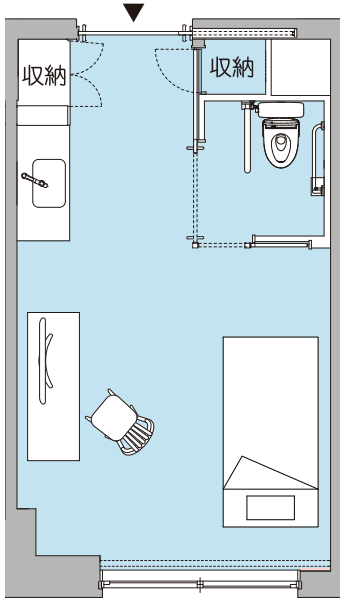

居室タイプ別間取り図

Aタイプ (約20㎡) 40室

いす、テレビ、テレビ台はイメージで配置例になります。

Bタイプ (約18㎡) 25室

いす、テレビ、テレビ台はイメージで配置例になります。

Cタイプ (約24㎡) 1室

いす、テレビ、テレビ台はイメージで配置例になります。

Dタイプ (約40㎡) 2室

ソファ、テーブル、テレビ、テレビ台はイメージで配置例になります。

各階平面図