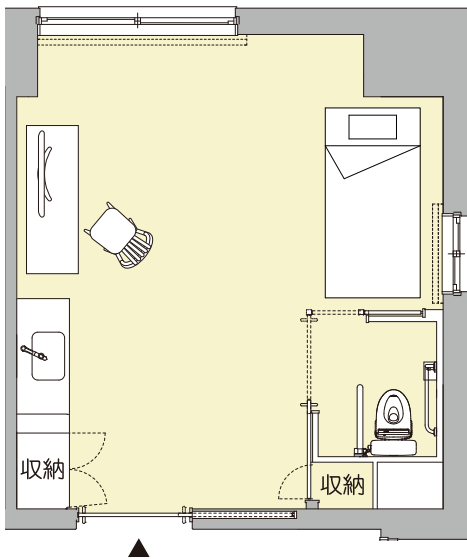

居室タイプ別間取り図

Aタイプ (約20㎡) 40室

いす、テレビ、テレビ台はイメージで配置例になります。

Bタイプ (約18㎡) 25室

いす、テレビ、テレビ台はイメージで配置例になります。

Cタイプ (約24㎡) 1室

いす、テレビ、テレビ台はイメージで配置例になります。

Dタイプ (約40㎡) 2室

ソファ、テーブル、テレビ、テレビ台はイメージで配置例になります。

各階平面図