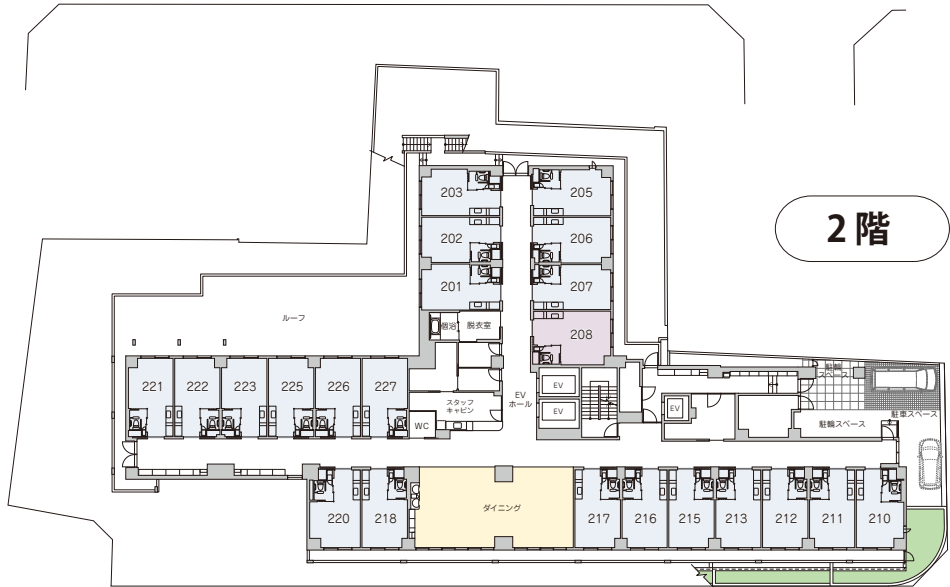

居室タイプ別間取り図

A1タイプ 約20㎡

Cタイプ 約30㎡

Bタイプ 約23㎡

D1タイプ 約40㎡

各階平面図

1階

2階

3階

4階