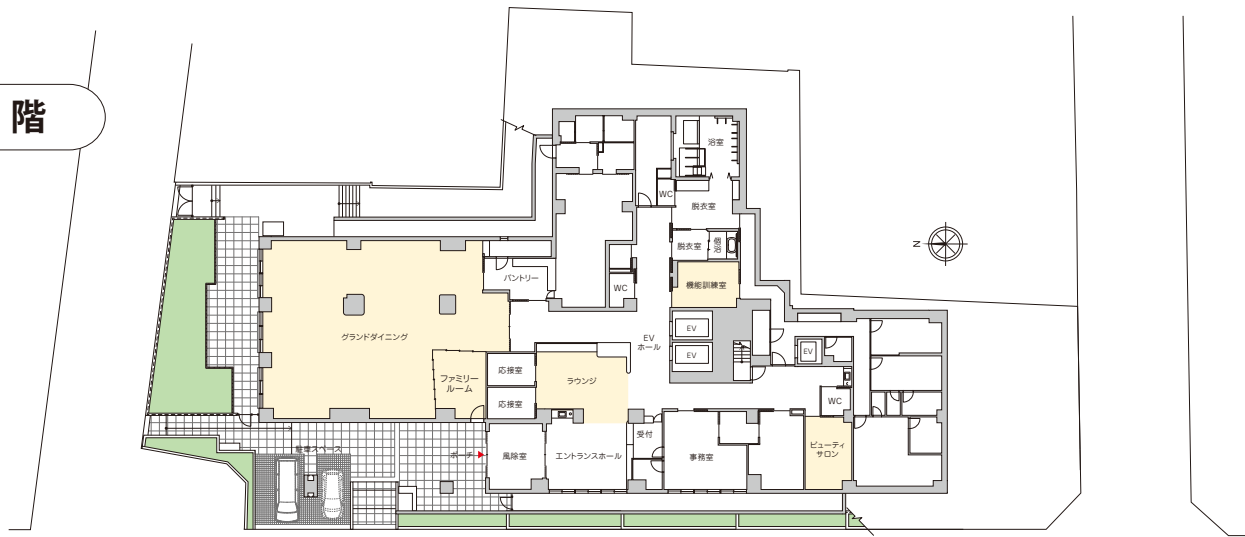

居室タイプ別間取り図

A1タイプ 約20㎡

Cタイプ 約30㎡

Bタイプ 約23㎡

D1タイプ 約40㎡

各階平面図

1階

2階

3階

4階