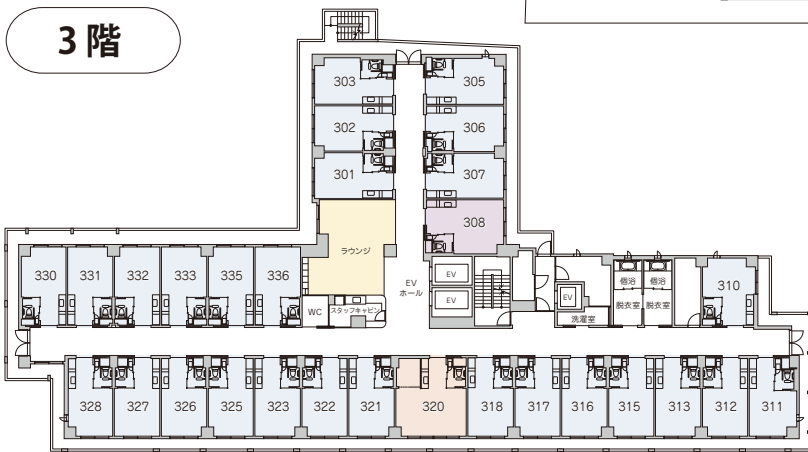

居室タイプ別間取り図

A1タイプ 約20㎡

Cタイプ 約30㎡

Bタイプ 約23㎡

D1タイプ 約40㎡

各階平面図

1階

2階

3階

4階