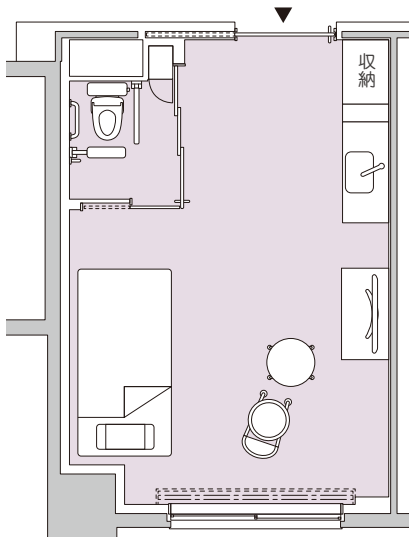

居室タイプ別間取り図

A1タイプ 約20㎡

Cタイプ 約30㎡

Bタイプ 約23㎡

D1タイプ 約40㎡

各階平面図

1階

2階

3階

4階