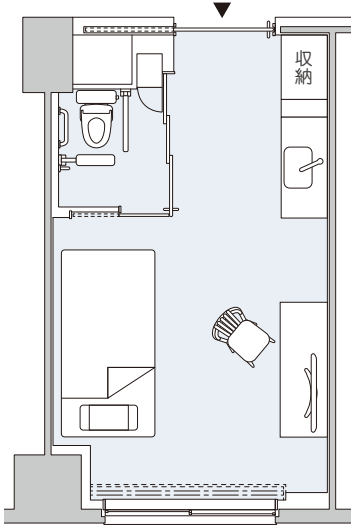

居室タイプ別間取り図

A1タイプ 約20㎡

Cタイプ 約30㎡

Bタイプ 約23㎡

D1タイプ 約40㎡

各階平面図

1階

2階

3階

4階