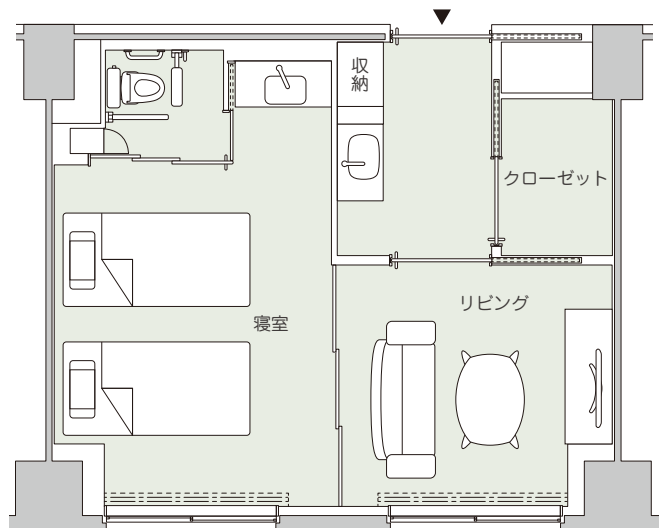

居室タイプ別間取り図

A1タイプ 約20㎡

Cタイプ 約30㎡

Bタイプ 約23㎡

D1タイプ 約40㎡

各階平面図

1階

2階

3階

4階