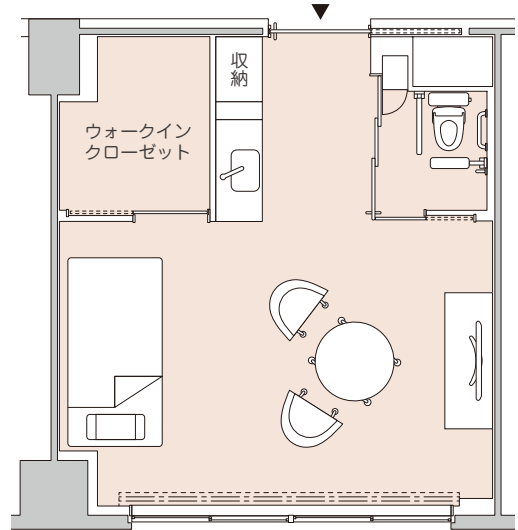

居室タイプ別間取り図

A1タイプ 約20㎡

Cタイプ 約30㎡

Bタイプ 約23㎡

D1タイプ 約40㎡

各階平面図

1階

2階

3階

4階