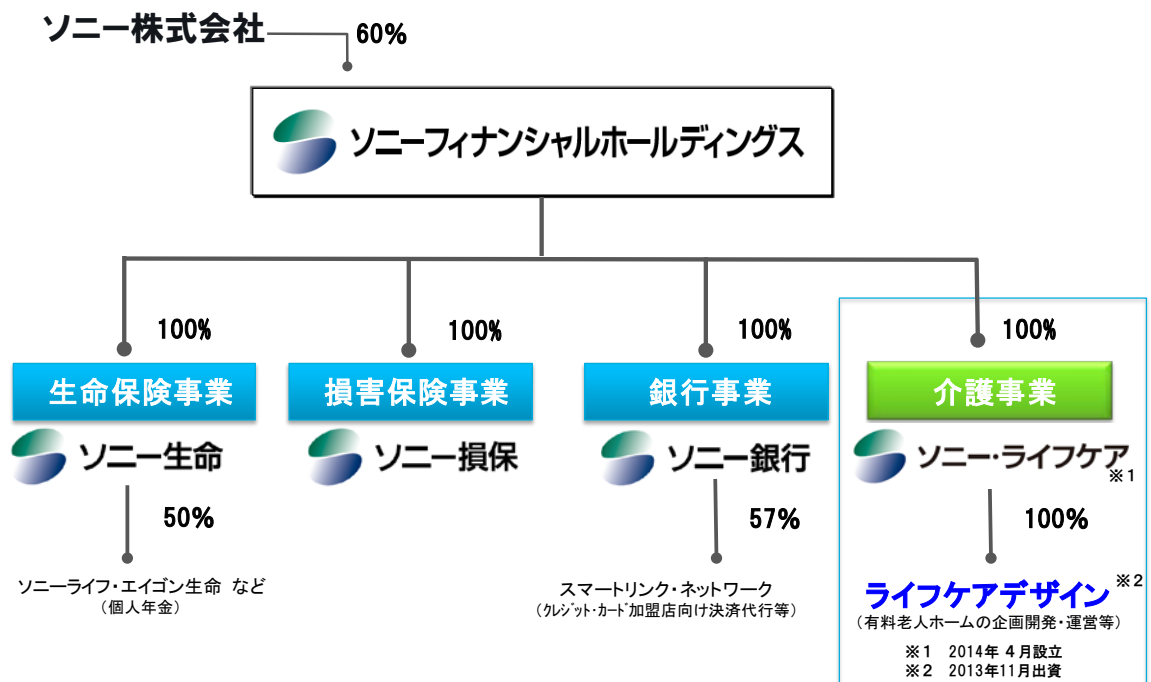

## 2. 商号変更について

このたび、シニア・エンタープライズ株式会社は、商号をライフケアデザイン株式会社に変更いたしました。

【新社名ロゴ】

1999年10月に設立されたシニア・エンタープライズ株式会社は、神奈川県横浜市において、24時間体制の介護と看護、手厚い人員配置、豊富なイベントやアクティビティ等の特徴とした介護付き有料老人ホーム「ぴあはーと藤が丘」を運営してまいりました。

新しい社名である「ライフケアデザイン」は、コンセプトの“Life Focus”(上記1(2).参照)を踏まえ、身体ケアの視点だけでなく、生活の視点も含めてご入居者の方の生活全体をデザインし、提案する、という企業姿勢を表現したものです。新社名の下、ご入居者の「人生・日々の生活」を中心に考える、新しいケア、新しい住まいの実現を目指してまいります。

【グループ体制図】

【ライフケアデザイン株式会社の概要】

商号	ライフケアデザイン株式会社 (英文名:Lifecare Design Inc.)
本社所在地	東京都渋谷区渋谷三丁目11番11号
代表者	代表取締役社長 出井 学
事業内容	有料老人ホームの企画開発・運営
設立	1999年10月
資本金の額	495百万円
株主	ソニー・ライフケア株式会社 100%
運営施設	ぴあはーと藤が丘(神奈川県横浜市青葉区)