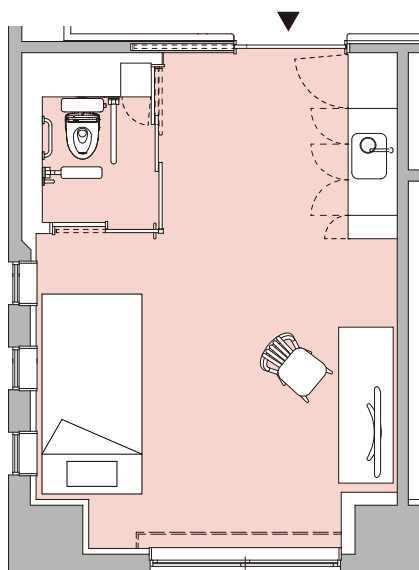

居室タイプ別間取り図

Aタイプ 約20㎡

いす、テレビ、テレビ台はイメージで配置例になります。

Cタイプ 約40㎡

ソファ、テーブル、テレビ、テレビ台はイメージで配置例になります。

Bタイプ 約25㎡

いす、テレビ、テレビ台はイメージで配置例になります。

C-Nタイプ 約40㎡

ソファ、テーブル、テレビ、テレビ台はイメージで配置例になります。