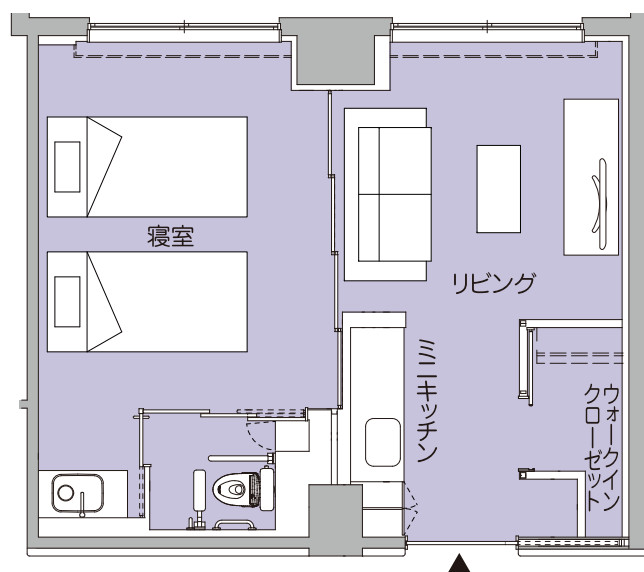

居室タイプ別間取り図

Aタイプ 約20㎡

いす、テレビ、テレビ台はイメージで配置例になります。

Cタイプ 約40㎡

ソファ、テーブル、テレビ、テレビ台はイメージで配置例になります。

Bタイプ 約25㎡

いす、テレビ、テレビ台はイメージで配置例になります。

C-Nタイプ 約40㎡

ソファ、テーブル、テレビ、テレビ台はイメージで配置例になります。