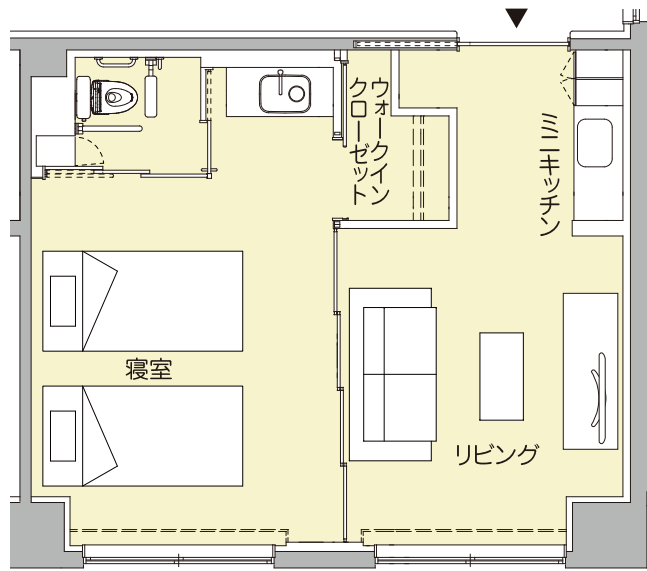

居室タイプ別間取り図

Aタイプ 約20㎡

いす、テレビ、テレビ台はイメージで配置例になります。

Cタイプ 約40㎡

ソファ、テーブル、テレビ、テレビ台はイメージで配置例になります。

Bタイプ 約25㎡

いす、テレビ、テレビ台はイメージで配置例になります。

C-Nタイプ 約40㎡

ソファ、テーブル、テレビ、テレビ台はイメージで配置例になります。