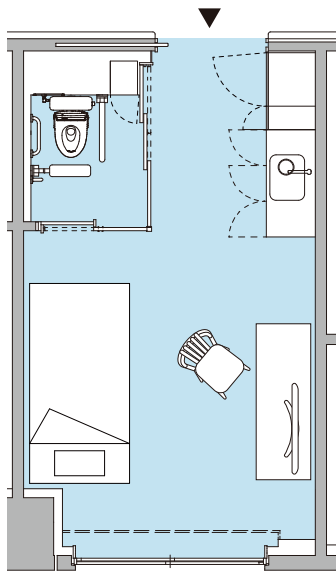

居室タイプ別間取り図

Aタイプ 約20㎡

いす、テレビ、テレビ台はイメージで配置例になります。

Cタイプ 約40㎡

ソファ、テーブル、テレビ、テレビ台はイメージで配置例になります。

Bタイプ 約25㎡

いす、テレビ、テレビ台はイメージで配置例になります。

C-Nタイプ 約40㎡

ソファ、テーブル、テレビ、テレビ台はイメージで配置例になります。