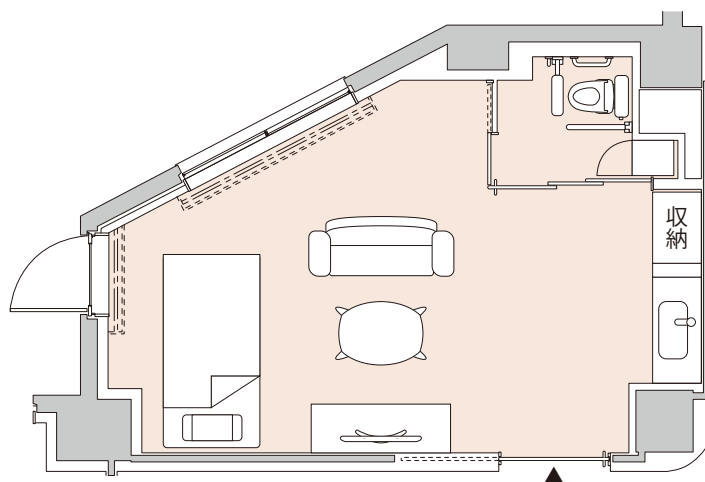

居室タイプ別間取り図

A1タイプ 約20㎡

いす、テレビ、テレビ台はイメージで配置例になります。

Cタイプ 約40㎡

ソファ、テーブル、テレビ、テレビ台はイメージで配置例になります。

B1タイプ 約30㎡

ソファ、テーブル、テレビ、テレビ台はイメージで配置例になります。

B2タイプ 約30㎡

ソファ、テーブル、テレビ、テレビ台はイメージで配置例になります。