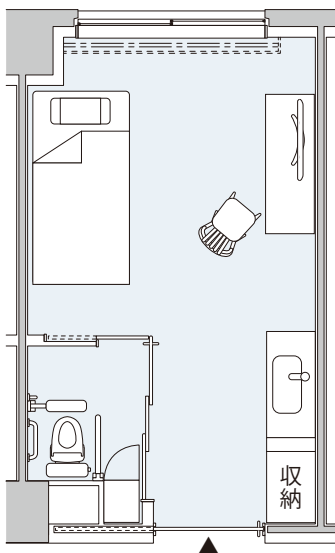

居室タイプ別間取り図

A1タイプ 約20㎡

いす、テレビ、テレビ台はイメージで配置例になります。

Cタイプ 約40㎡

ソファ、テーブル、テレビ、テレビ台はイメージで配置例になります。

B1タイプ 約30㎡

ソファ、テーブル、テレビ、テレビ台はイメージで配置例になります。

B2タイプ 約30㎡

ソファ、テーブル、テレビ、テレビ台はイメージで配置例になります。