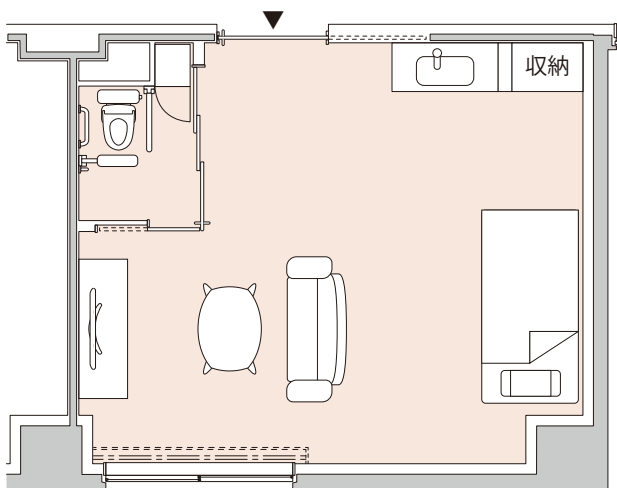

居室タイプ別間取り図

A1タイプ 約20㎡

いす、テレビ、テレビ台はイメージで配置例になります。

Cタイプ 約40㎡

ソファ、テーブル、テレビ、テレビ台はイメージで配置例になります。

B1タイプ 約30㎡

ソファ、テーブル、テレビ、テレビ台はイメージで配置例になります。

B2タイプ 約30㎡

ソファ、テーブル、テレビ、テレビ台はイメージで配置例になります。