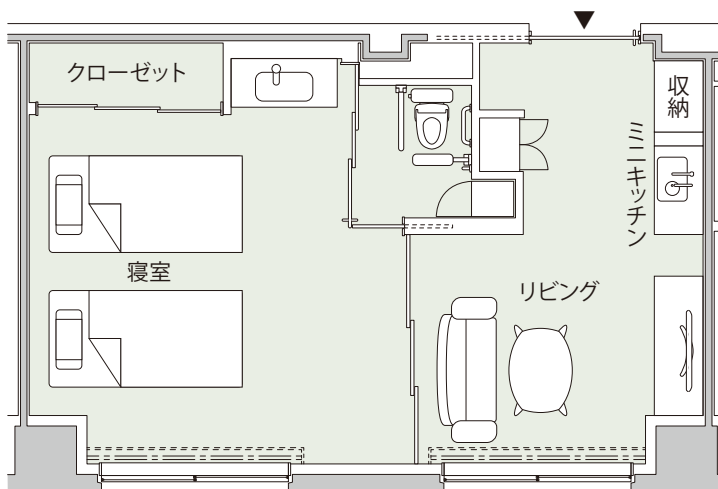

居室タイプ別間取り図

A1タイプ 約20㎡

いす、テレビ、テレビ台はイメージで配置例になります。

Cタイプ 約40㎡

ソファ、テーブル、テレビ、テレビ台はイメージで配置例になります。

B1タイプ 約30㎡

ソファ、テーブル、テレビ、テレビ台はイメージで配置例になります。

B2タイプ 約30㎡

ソファ、テーブル、テレビ、テレビ台はイメージで配置例になります。