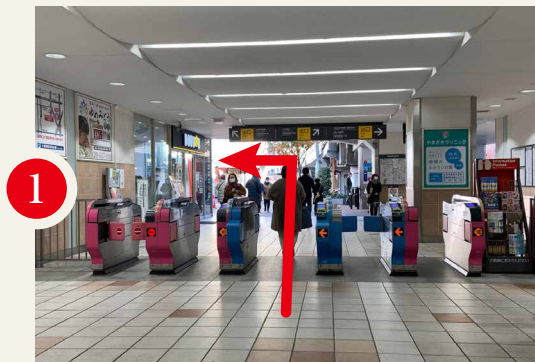

目黒不動前駅からの徒歩ルートのご案内①

1 東急目黒線「不動前駅」改札を出て左へ

2 不動前駅商店街を通り抜け約30m

3 突き当りの信号、スーパー「オオゼキ」を左折

4 かむろ坂公園を左手に直進約200m

5 1つ目の信号「かむろ坂上」信号、コンビニ「ファミリーマート」を右折

6 左手にスイミングスクールを見ながら直進約200m

ソナーレ目黒不動前に関するお問い合わせ

0120-39-5070

受付時間
9:00~18:00(年中無休)

目黒不動前駅からの徒歩ルートのご案内②

7 うなぎの名店「八つ目や にしむら」を左折約50m

8 突き当たりY字路を右折元競馬場通りを約30m

9 突き当たりT字路を左折林試の森公園を左手に見ながら道なりに約150m

10 突き当たりのカーブを道なりに左へ正面に「ソナーレ目黒不動前」が見えてきます

11 カーブを曲がり約20mを右折直進約20m