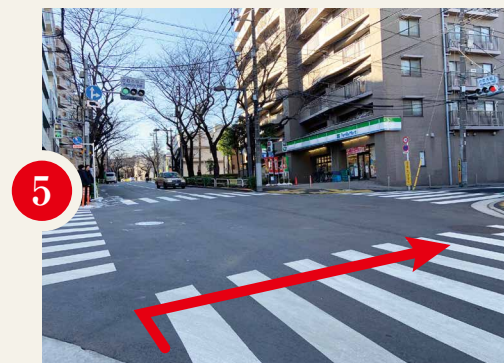

目黒不動前駅からの徒歩ルートのご案内①

1 東急目黒線「不動前駅」改札を出て左へ

2 不動前駅商店街を通り抜け約30m

3 突き当りの信号、スーパー「オオゼキ」を左折

4 かむろ坂公園を左手に直進約200m

5 1つ目の信号「かむろ坂上」信号、コンビニ「ファミリーマート」を右折

6 左手にスイミングスクールを見ながら直進約200m

ソナーレ目黒不動前に関するお問い合わせ

0120-39-5070

受付時間
9:00~18:00(年中無休)

目黒不動前駅からの徒歩ルートのご案内②

7 うなぎの名店「八つ目や にしむら」を左折約50m

8 突き当たりY字路を右折元競馬場通りを約30m

9 突き当たりT字路を左折林試の森公園を左手に見ながら道なりに約150m

10 突き当たりのカーブを道なりに左へ正面に「ソナーレ目黒不動前」が見えてきます

11 カーブを曲がり約20mを右折直進約20m