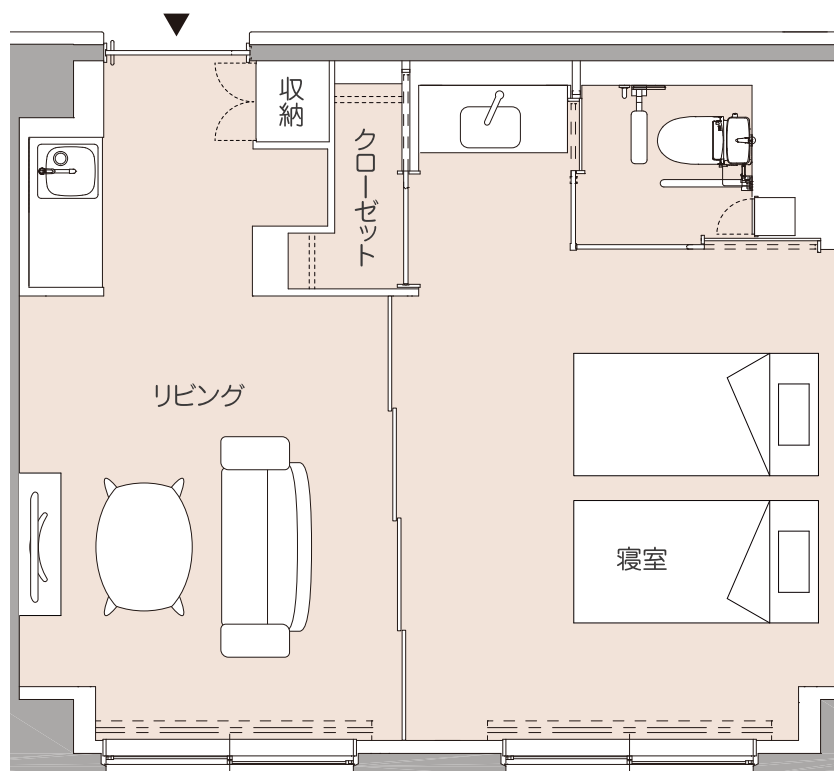

居室タイプ別間取り図

A1タイプ 約20㎡

いす、テレビ、テレビ台はイメージで配置例になります。

C1タイプ 約40㎡

ソファ、テーブル、テレビ、テレビ台はイメージで配置例になります。