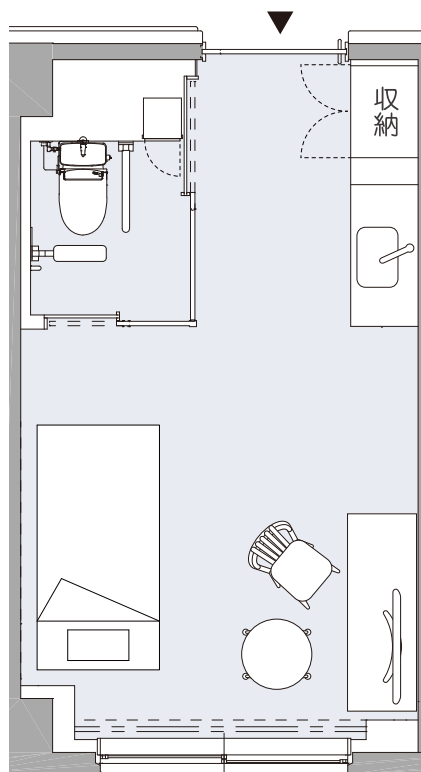

居室タイプ別間取り図

A1タイプ 約20㎡

いす、テレビ、テレビ台はイメージで配置例になります。

C1タイプ 約40㎡

ソファ、テーブル、テレビ、テレビ台はイメージで配置例になります。