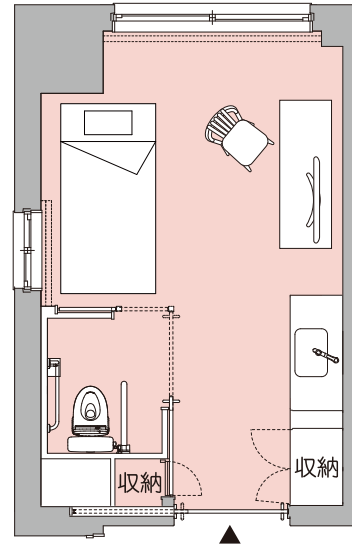

居室タイプ別間取り図

Aタイプ (約20㎡) 40室

いす、テレビ、テレビ台はイメージで配置例になります。

Bタイプ (約18㎡) 25室

いす、テレビ、テレビ台はイメージで配置例になります。

Cタイプ (約24㎡) 1室

いす、テレビ、テレビ台はイメージで配置例になります。

Dタイプ (約40㎡) 2室

ソファ、テーブル、テレビ、テレビ台はイメージで配置例になります。