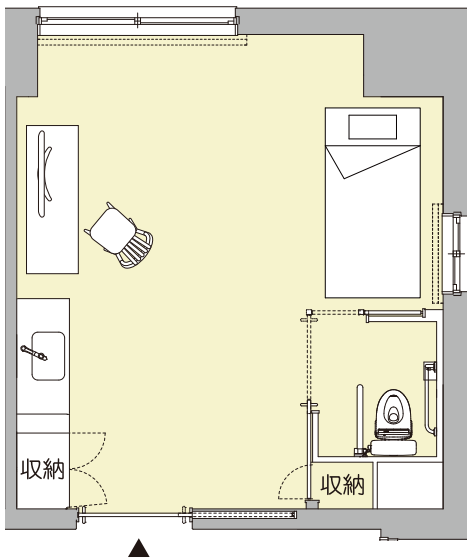

居室タイプ別間取り図

Aタイプ (約20㎡) 40室

いす、テレビ、テレビ台はイメージで配置例になります。

Bタイプ (約18㎡) 25室

いす、テレビ、テレビ台はイメージで配置例になります。

Cタイプ (約24㎡) 1室

いす、テレビ、テレビ台はイメージで配置例になります。

Dタイプ (約40㎡) 2室

ソファ、テーブル、テレビ、テレビ台はイメージで配置例になります。