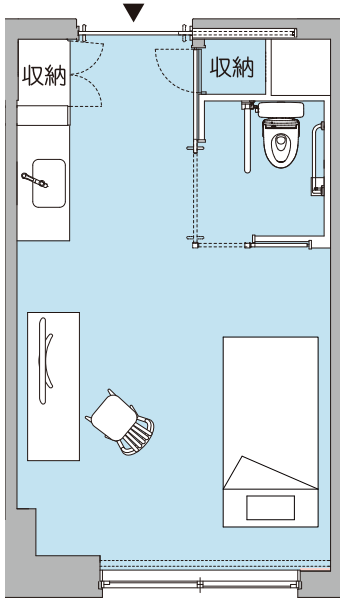

居室タイプ別間取り図

Aタイプ (約20㎡) 40室

いす、テレビ、テレビ台はイメージで配置例になります。

Bタイプ (約18㎡) 25室

いす、テレビ、テレビ台はイメージで配置例になります。

Cタイプ (約24㎡) 1室

いす、テレビ、テレビ台はイメージで配置例になります。

Dタイプ (約40㎡) 2室

ソファ、テーブル、テレビ、テレビ台はイメージで配置例になります。