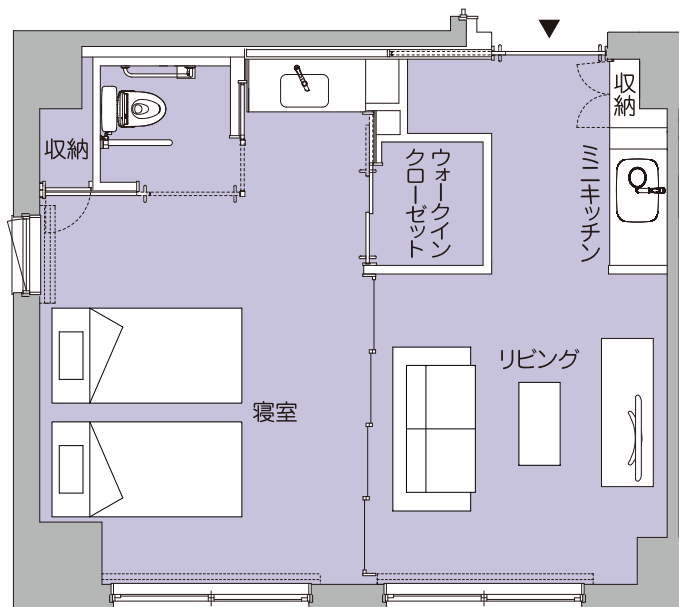

居室タイプ別間取り図

Aタイプ (約20㎡) 40室

いす、テレビ、テレビ台はイメージで配置例になります。

Bタイプ (約18㎡) 25室

いす、テレビ、テレビ台はイメージで配置例になります。

Cタイプ (約24㎡) 1室

いす、テレビ、テレビ台はイメージで配置例になります。

Dタイプ (約40㎡) 2室

ソファ、テーブル、テレビ、テレビ台はイメージで配置例になります。