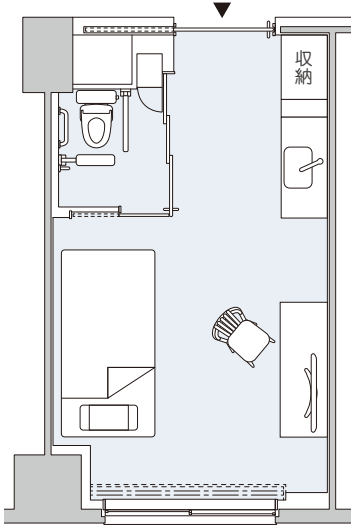

居室タイプ別間取り図

A1タイプ 約20㎡

Cタイプ 約30㎡

Bタイプ 約23㎡

D1タイプ 約40㎡