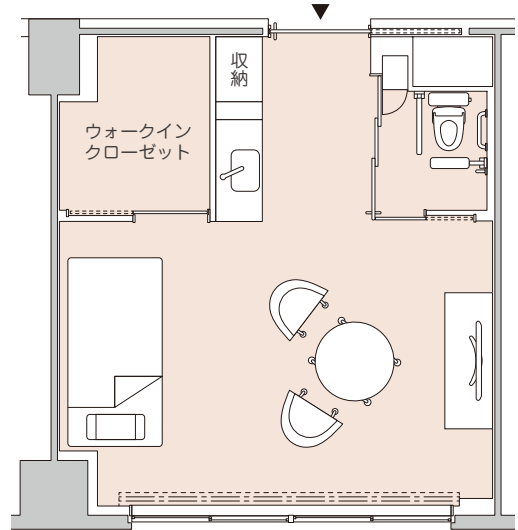

居室タイプ別間取り図

A1タイプ 約20㎡

Cタイプ 約30㎡

Bタイプ 約23㎡

D1タイプ 約40㎡