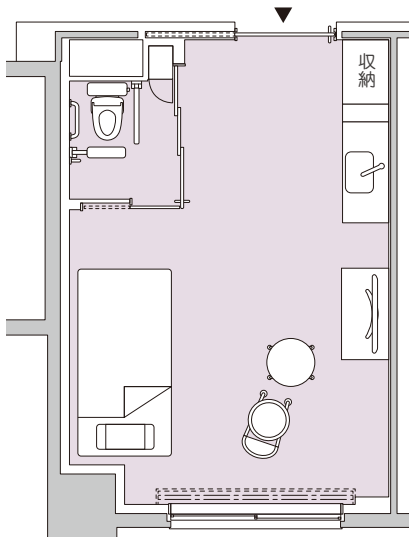

居室タイプ別間取り図

A1タイプ 約20㎡

Cタイプ 約30㎡

Bタイプ 約23㎡

D1タイプ 約40㎡