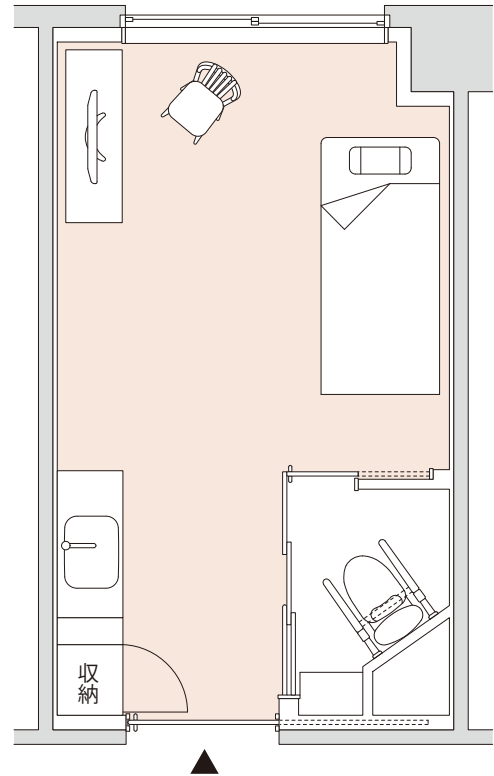

居室タイプ別間取り図

Aタイプ 約18㎡

いす、テレビ、テレビ台はイメージで配置例になります。

Bタイプ 約20㎡

いす、テレビ、テレビ台はイメージで配置例になります。

Cタイプ 約40㎡

ソファ、テーブル、テレビ、テレビ台はイメージで配置例になります。