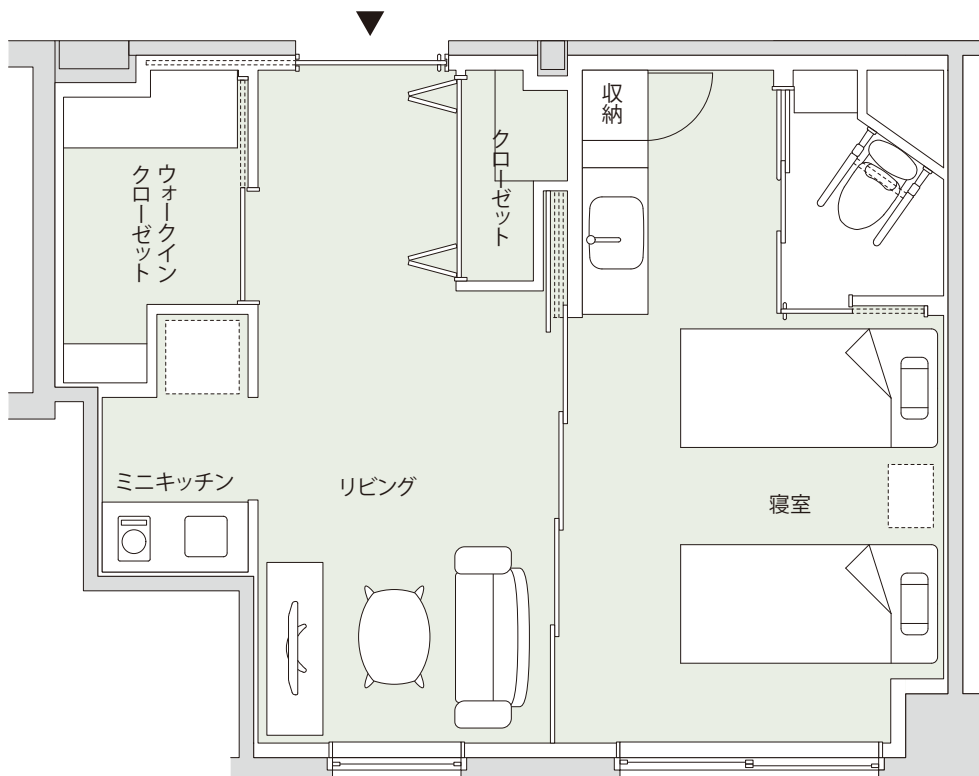

居室タイプ別間取り図

Aタイプ 約18㎡

いす、テレビ、テレビ台はイメージで配置例になります。

Bタイプ 約20㎡

いす、テレビ、テレビ台はイメージで配置例になります。

Cタイプ 約40㎡

ソファ、テーブル、テレビ、テレビ台はイメージで配置例になります。