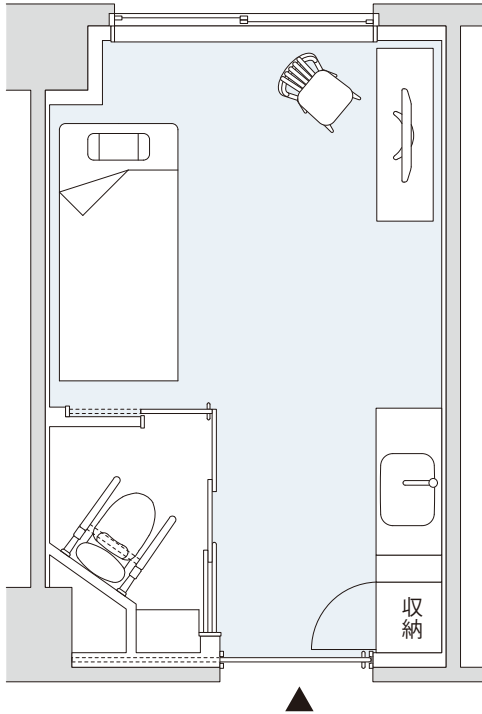

居室タイプ別間取り図

Aタイプ 約18㎡

いす、テレビ、テレビ台はイメージで配置例になります。

Bタイプ 約20㎡

いす、テレビ、テレビ台はイメージで配置例になります。

Cタイプ 約40㎡

ソファ、テーブル、テレビ、テレビ台はイメージで配置例になります。