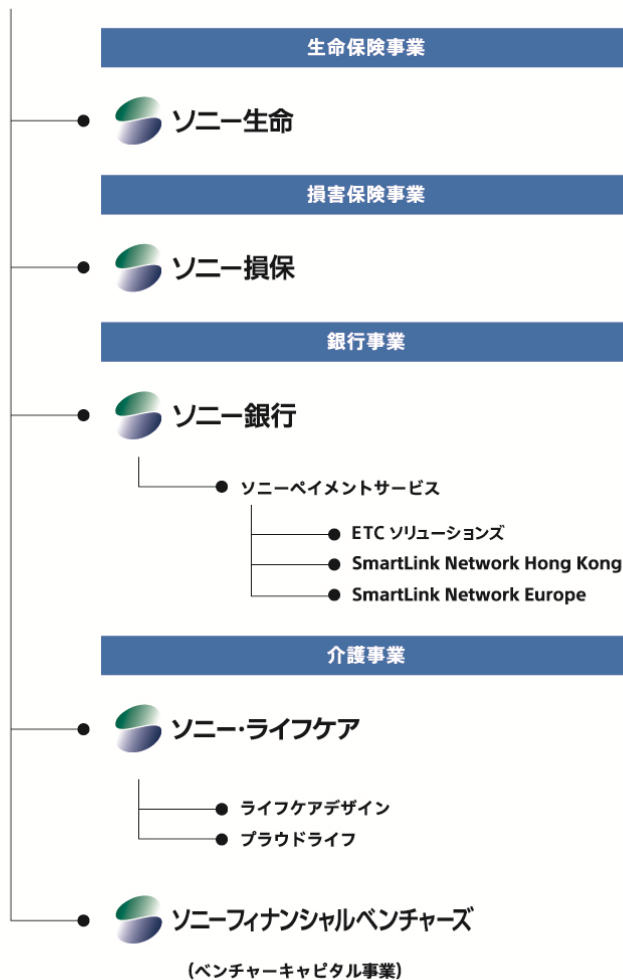

● 連結子会社

【グループ各社概要】

ソニー・ライフケア株式会社

社名	ソニー・ライフケア株式会社
設立年月日	2014年4月1日
本社所在地	東京都渋谷区渋谷三丁目11番2号
代表者	代表取締役社長 出井 学
事業内容	介護事業を行う会社の経営管理およびそれに附帯する業務
資本金の額	2,625百万円
株主	ソニーフィナンシャルホールディングス株式会社 100%

ライフケアデザイン株式会社

社名	ライフケアデザイン株式会社
設立年月日	1999年10月5日
本社所在地	東京都渋谷区渋谷三丁目11番2号
代表者	代表取締役社長 出井 学
事業内容	有料老人ホームの企画・開発・運営
資本金の額	2,420百万円
株主	ソニー・ライフケア株式会社 100%
運営ホーム	首都圏にて有料老人ホーム 8拠点