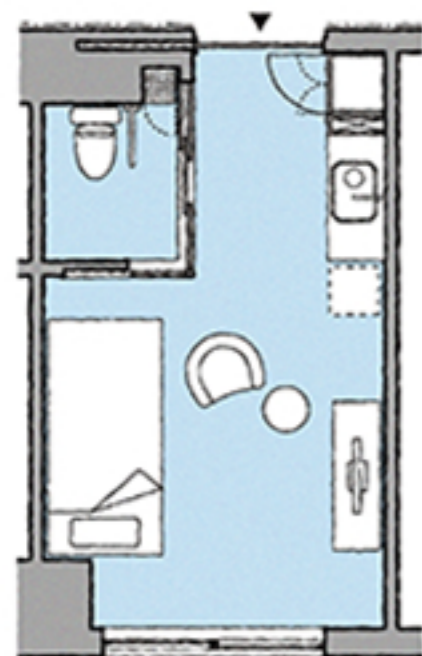

ソナーレ浜田山 居室タイプ別間取り図

2019年11月1日現在

A(A-n)タイプ 約20㎡ (約12帖)
Bタイプ 約25㎡ (約15帖)

Cタイプ 約40㎡ (約24帖)

C-nタイプ 約40㎡ (約24帖)