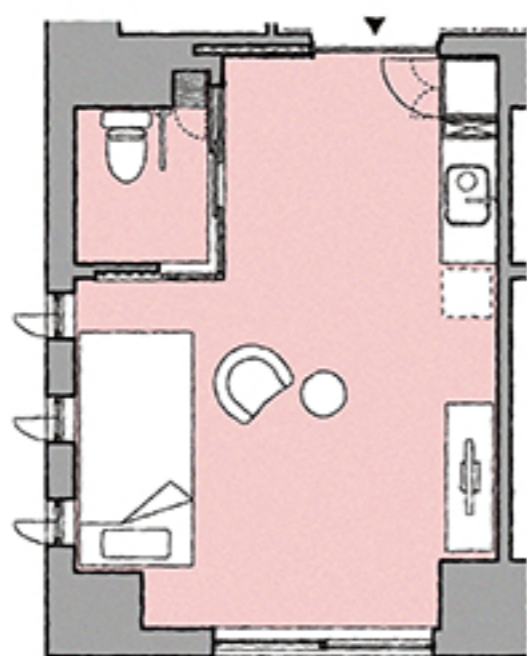

ソナーレ浜田山 居室タイプ別間取り図

2019年11月1日現在

A(A-n)タイプ 約20㎡ (約12帖)
Bタイプ 約25㎡ (約15帖)

Cタイプ 約40㎡ (約24帖)

C-nタイプ 約40㎡ (約24帖)