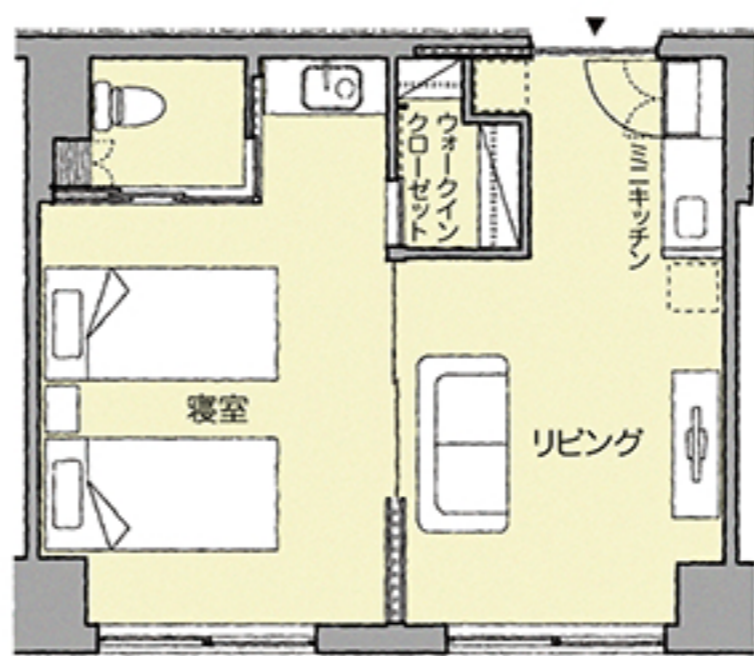

ソナーレ浜田山 居室タイプ別間取り図

2019年11月1日現在

A(A-n)タイプ 約20㎡ (約12帖)
Bタイプ 約25㎡ (約15帖)

Cタイプ 約40㎡ (約24帖)

C-nタイプ 約40㎡ (約24帖)