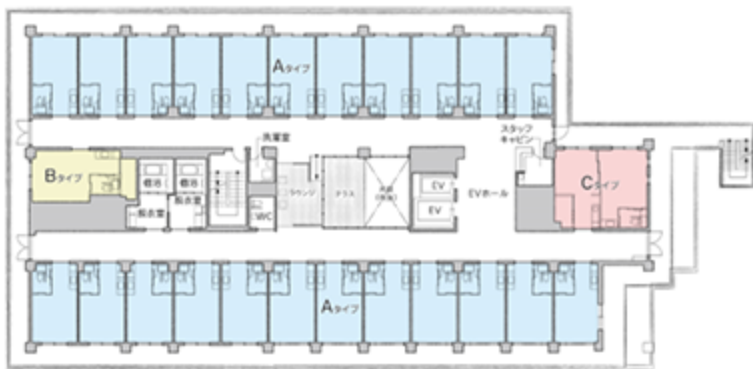

ソナーレ目白御留山 館内マップ

2019年11月1日現在

1F

2F

3F

4F