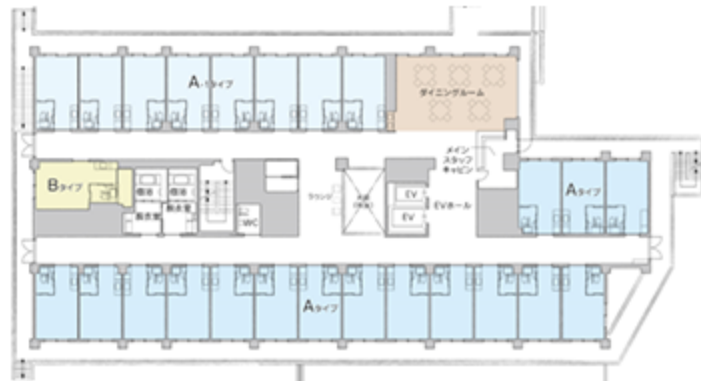

ソナーレ目白御留山 館内マップ

2019年11月1日現在

1F

2F

3F

4F