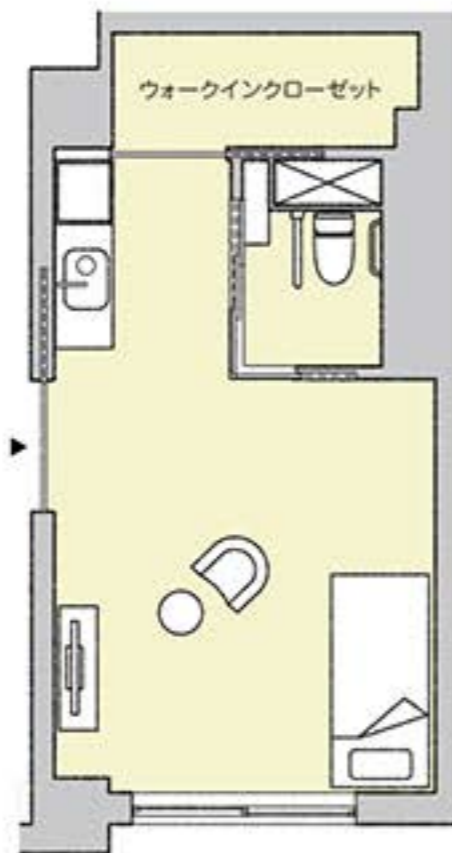

ソナーレ目白御留山 居室タイプ別間取り図

2019年11月1日現在

A・A-1・A-2タイプ
20㎡

Bタイプ
27㎡

C・Dタイプ
40㎡

Eタイプ
40㎡