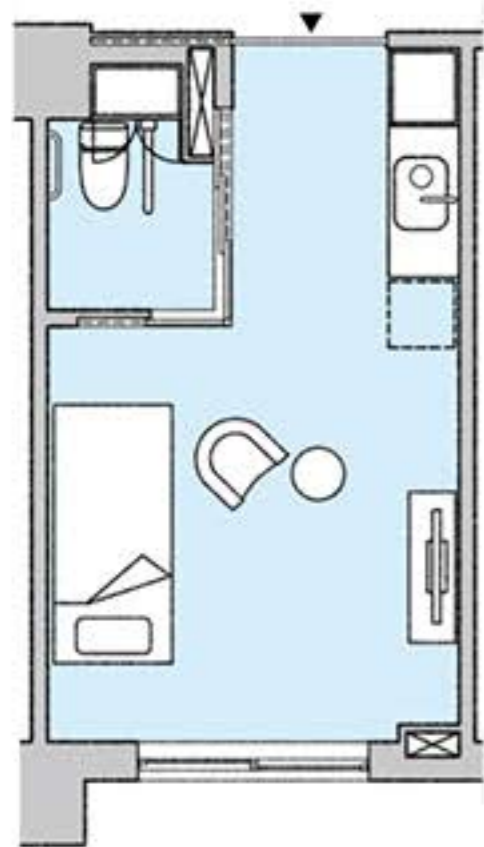

ソナーレ目白御留山 居室タイプ別間取り図

2019年11月1日現在

A・A-1・A-2タイプ
20㎡

Bタイプ
27㎡

C・Dタイプ
40㎡

Eタイプ
40㎡